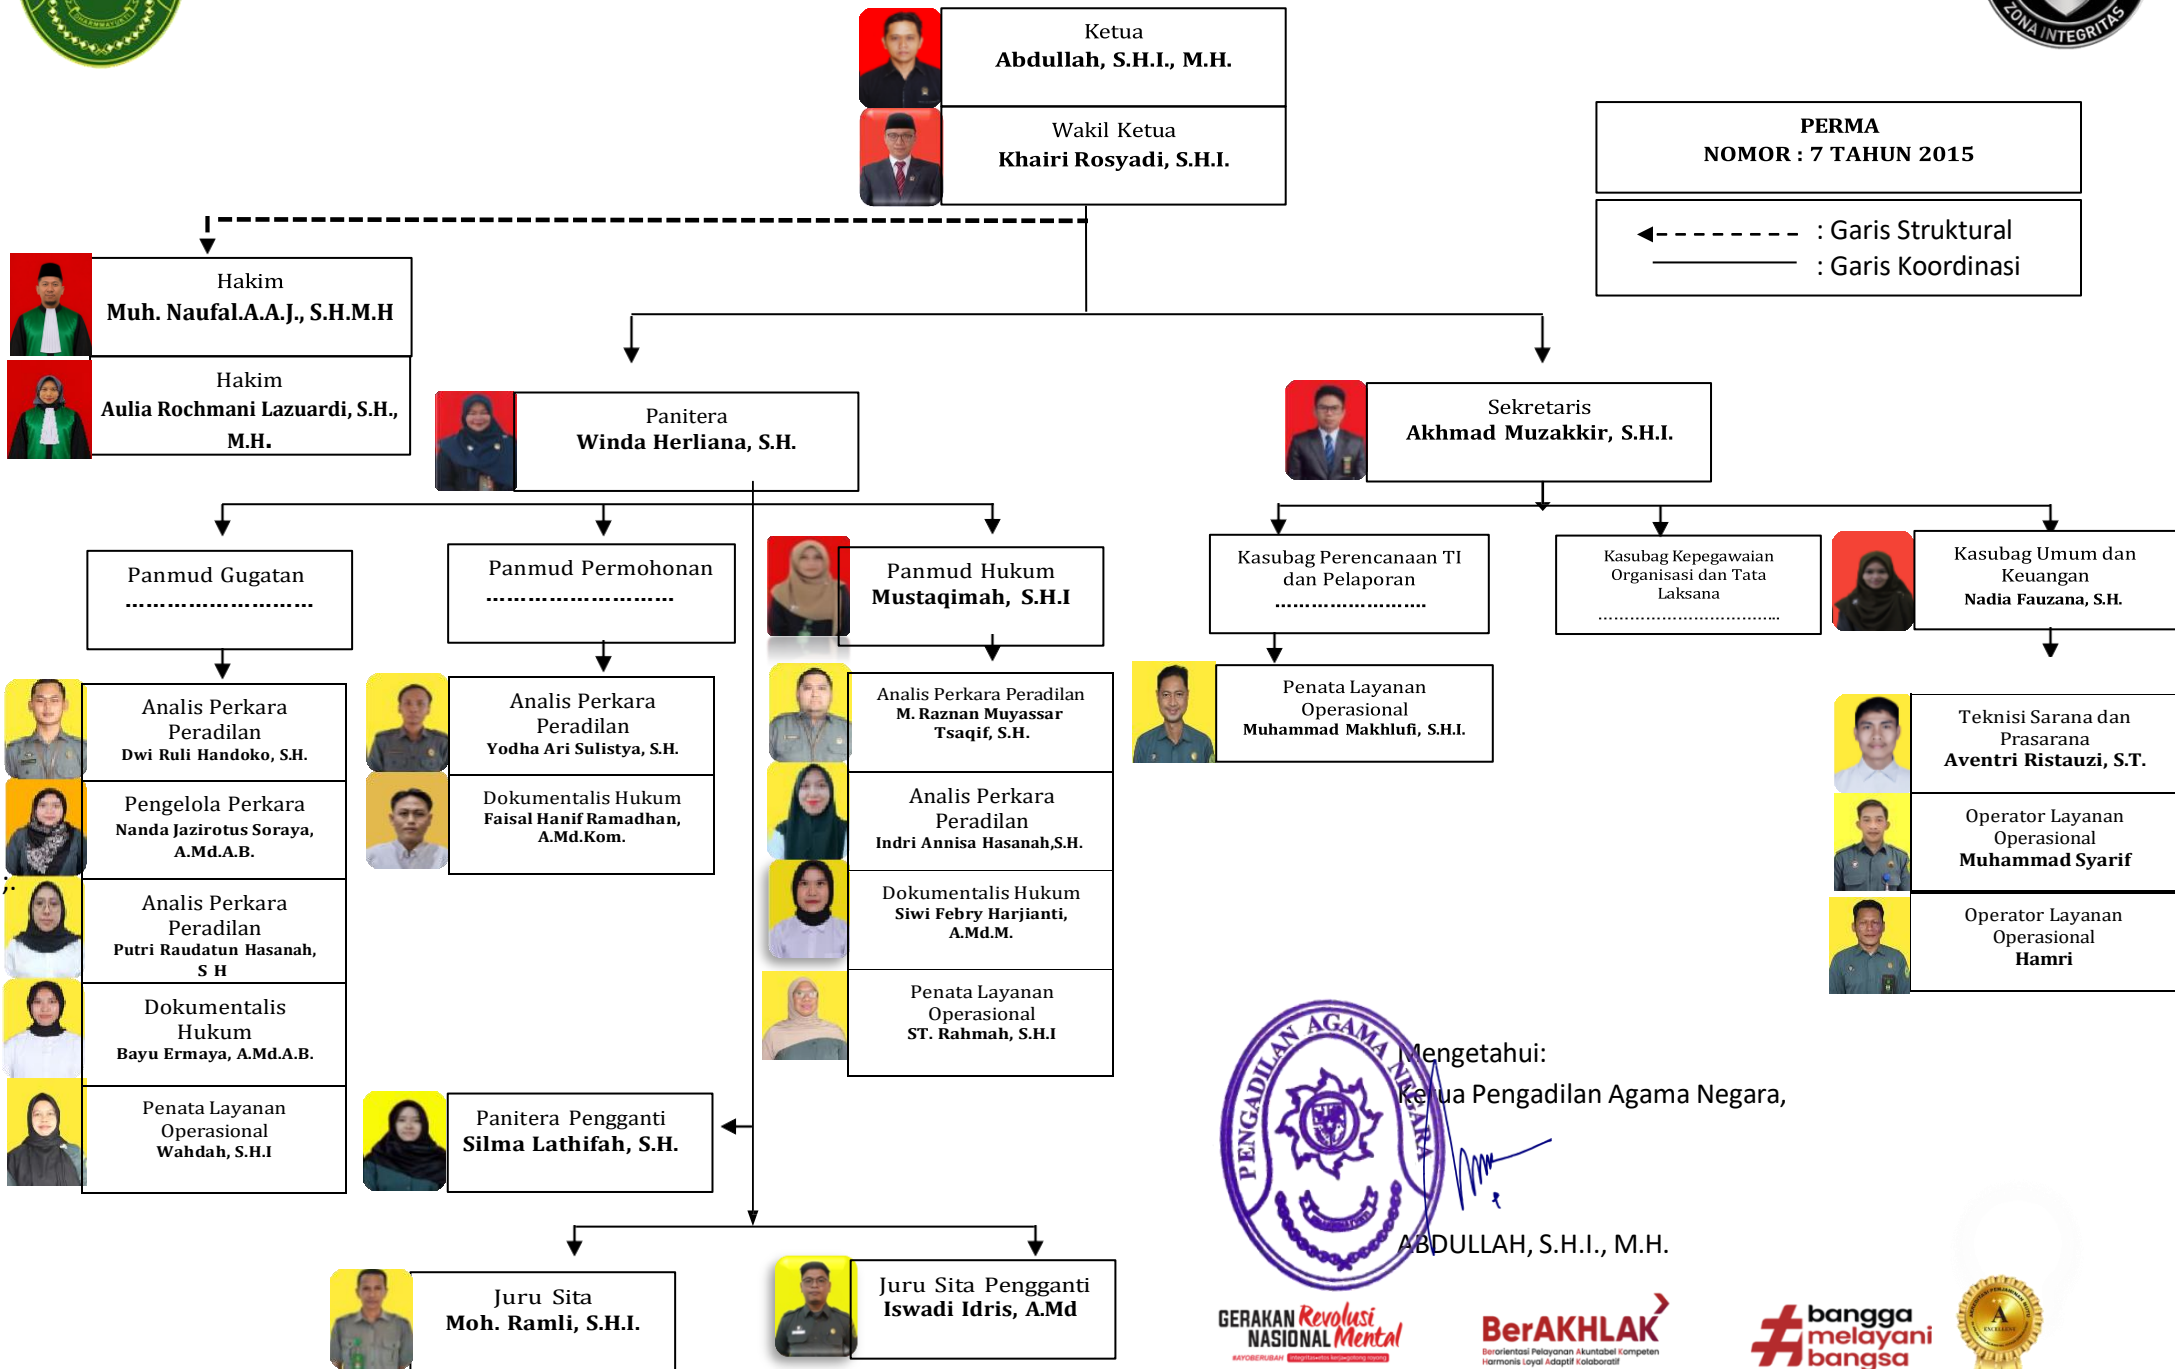

# STRUKTUR ORGANISASI PENGADILAN AGAMA NEGARA KELAS II

PERMA  
NOMOR : 7 TAHUN 2015

← - - - - : Garis Struktural  
— — — — : Garis Koordinasi

Mengetahui:  
Ketua Pengadilan Agama Negara,

ABDULLAH, S.H.I., M.H.